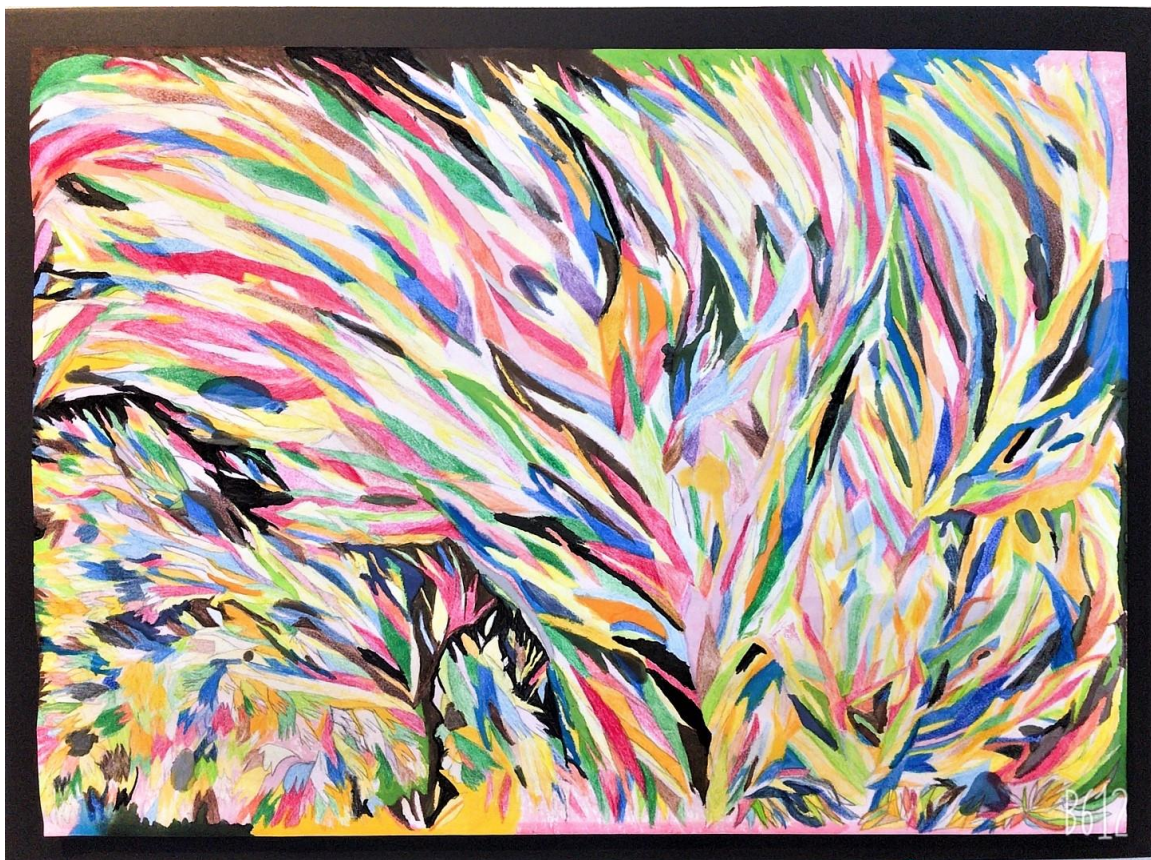

第42回

社会福祉法人 慈愛会 愛の浜園 運動会

「あじさいの花」

第65回記念県美展（主催：鹿児島県美術協会） 入選作品

利用者 坂井文也さん作

坂井文也さんが余暇の時間を利用して描いた「あじさいの花」です。色鉛筆によって画面いっぱいにあじさいの花が描かれ、躍動感あふれる作品となっております。この作品は昨年の県美展で見事入賞いたしました。

令和元年10月20日（日） 10:00～